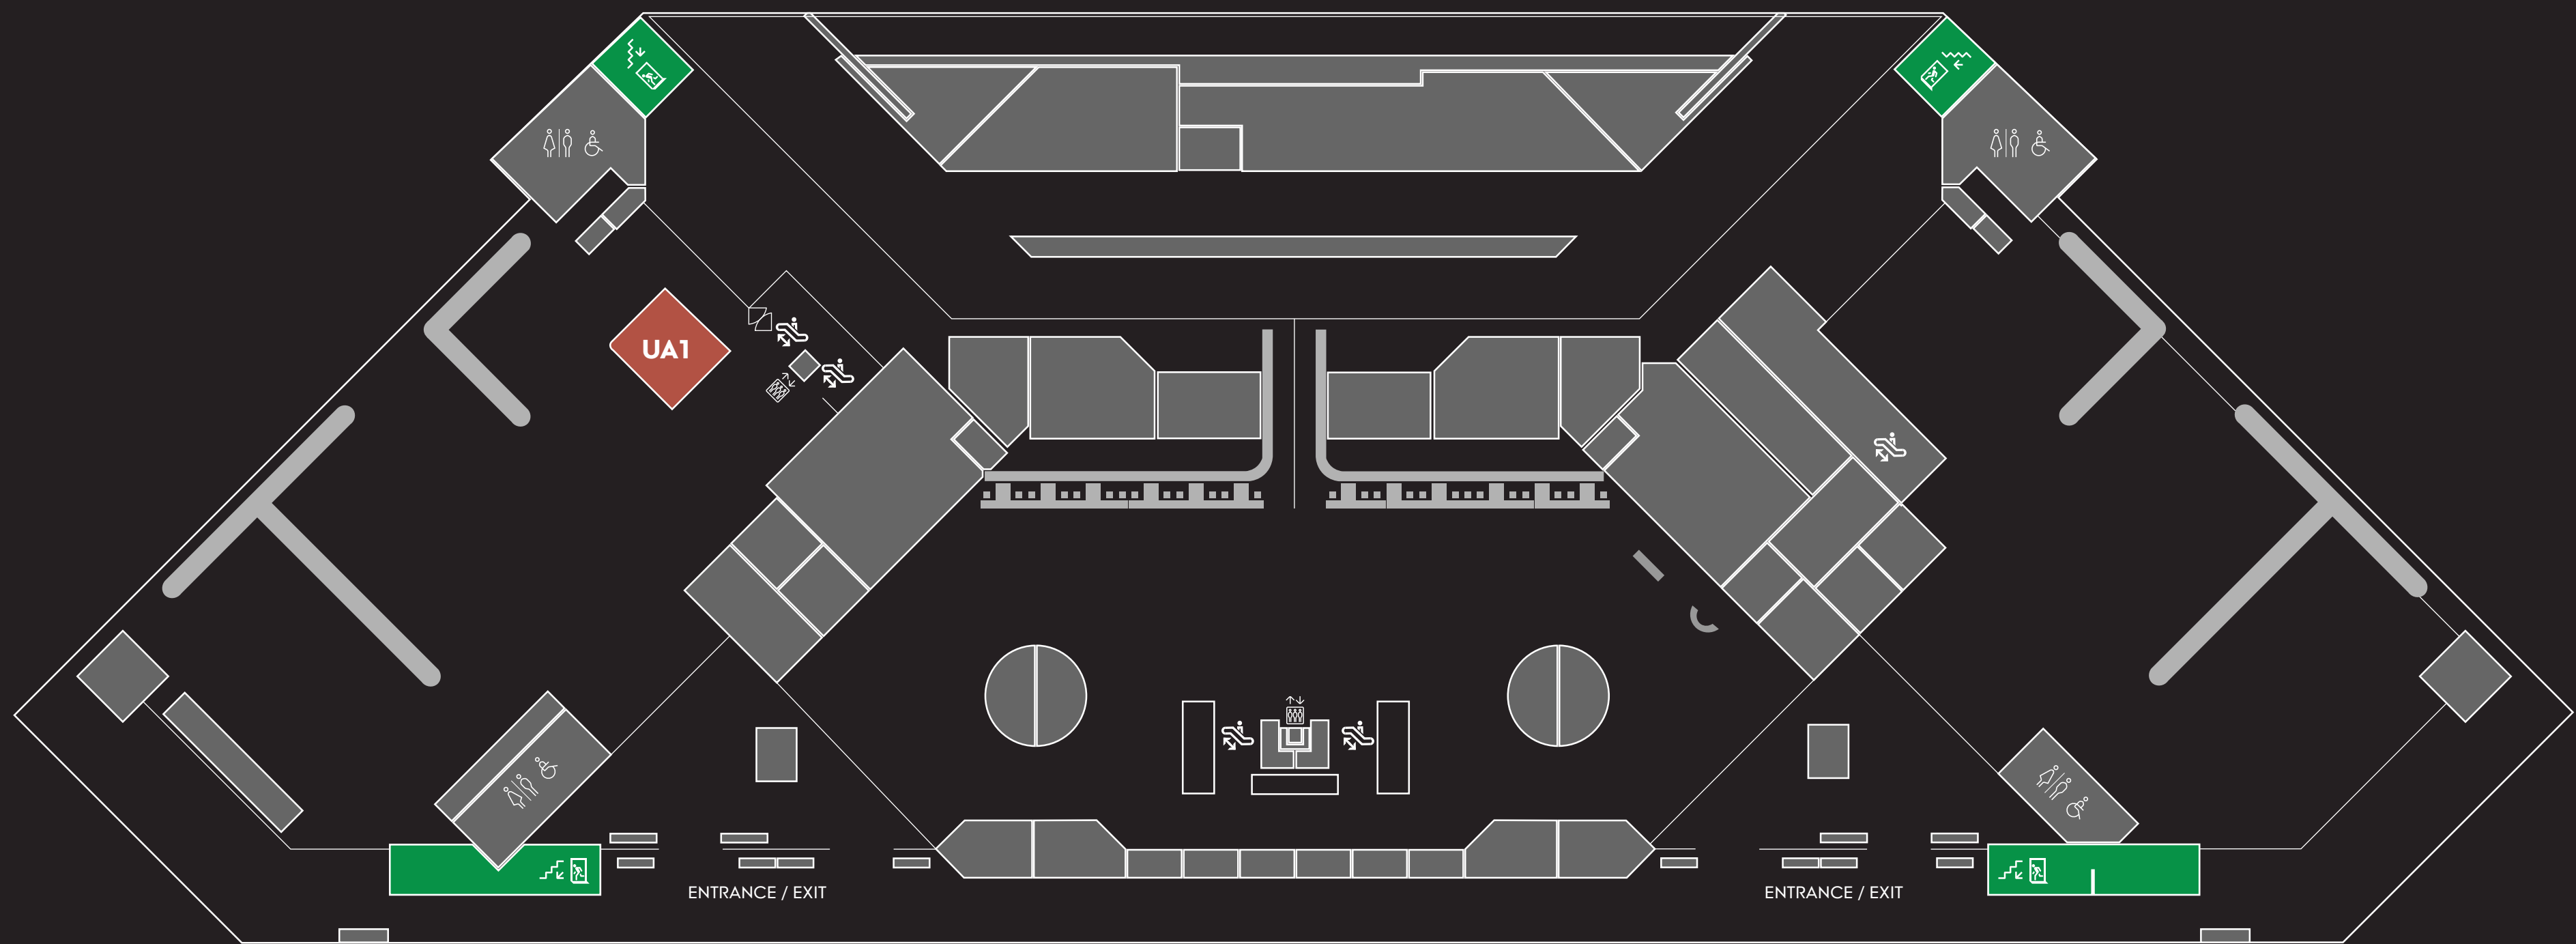

DIRECTORY

目录

KING POWER DUTY FREE
泰国王权免税店

1
FLOOR

YOU ARE HERE
您在这里

FIRE EXIT ROUTE
火警逃生路线

FIRE EXIT
紧急出口

FIRE HOSE CABINET
消防栓